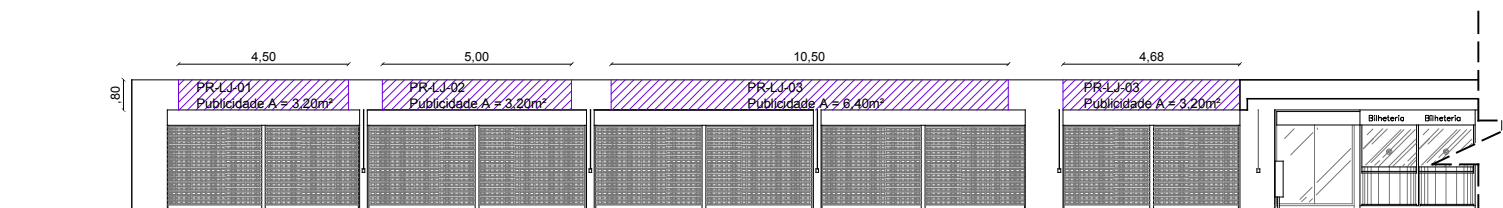

01 PLANTA BAIXA / TÉRREO
ESC.: 1/30

02 VISTA DAS LOJAS
ESC.: 1/20

LEGENDA

- Interruptores
- Extintores

Desenho		DESENVOLVIDO_POR_GEREA-DDE		O.S.		COMPANHIA CEARENSE DE TRANSPORTES METROPOLITANOS		Metrô de Fortaleza	
Projeto				Coord. Técnico		Linha SUL			
Verificação				Aprovação		Sub-Trecho		ESTAÇÃO_PARANGABA	
Resp. Téc.						Objeto		MÍDIA_ESTAÇÃO_PARANGABA	
Aprov.						Escala		PLANTA_DE_LOCAÇÃO_DE_MÍDIAS	
						1:30		Código	
								Prancho	
								01/01	