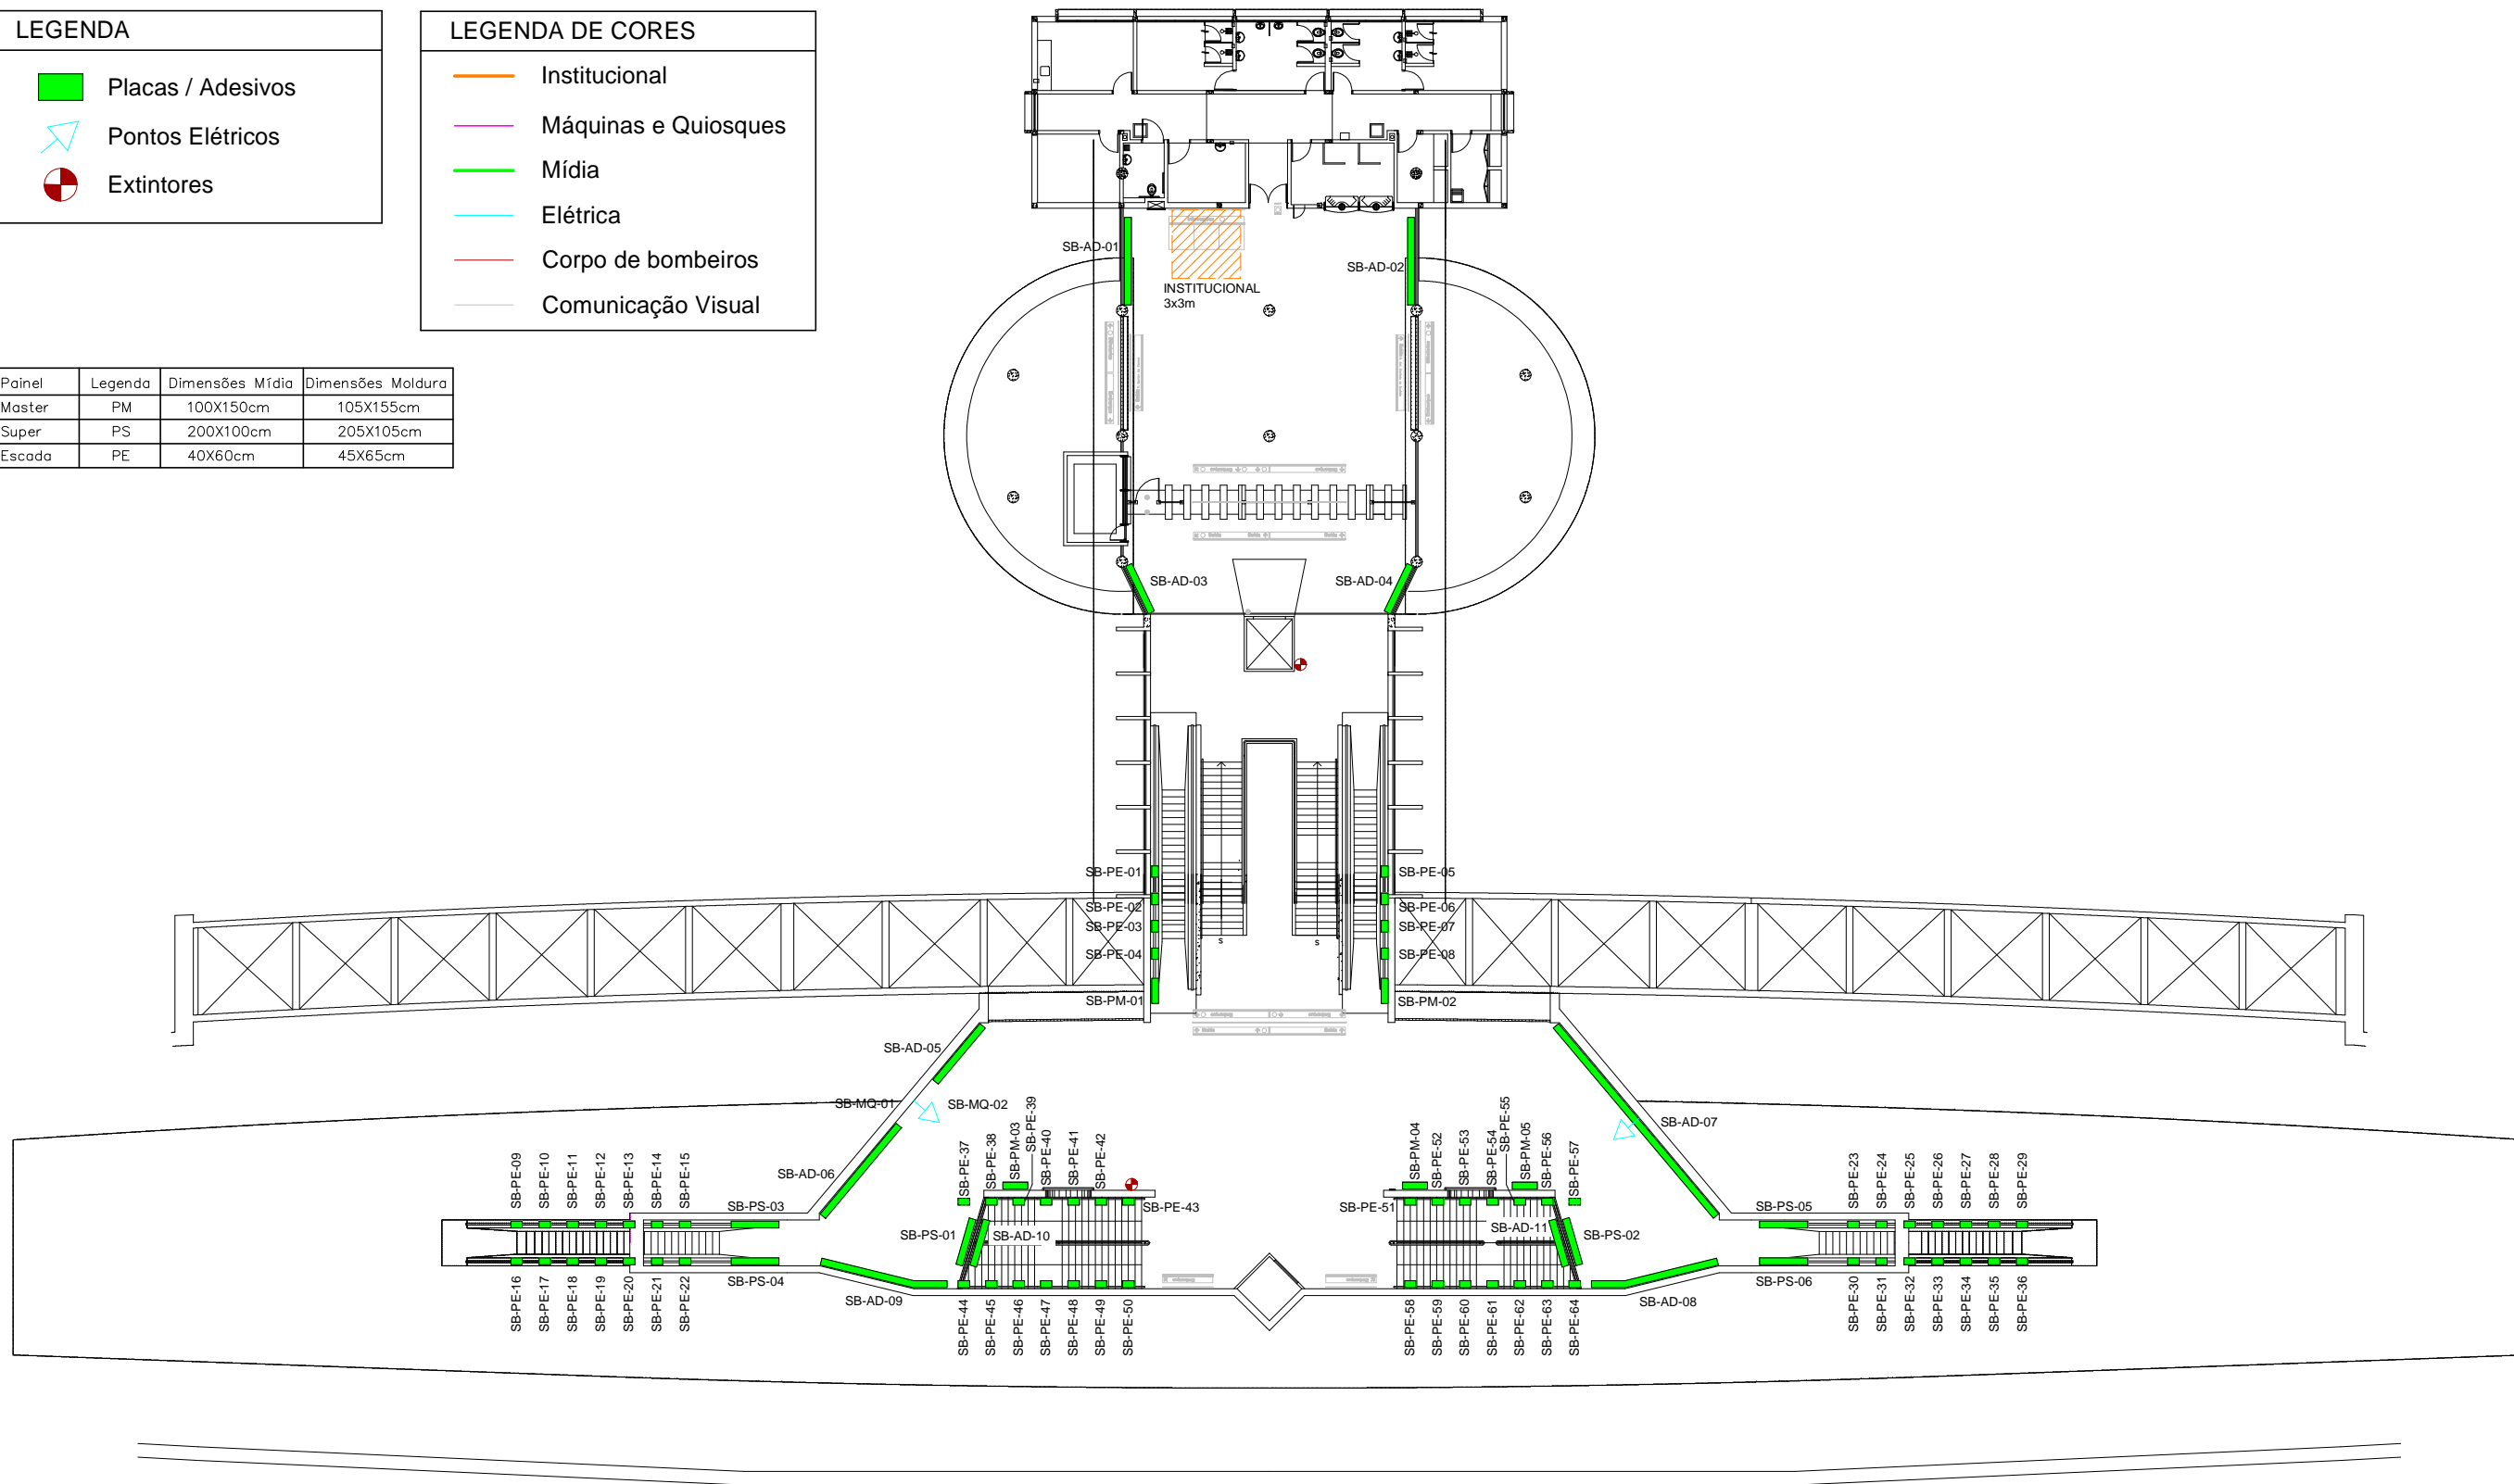

LEGENDA

- Placas / Adesivos
- Pontos Elétricos
- Extintores

LEGENDA DE CORES

- Institucional
- Máquinas e Quiosques
- Mídia
- Elétrica
- Corpo de bombeiros
- Comunicação Visual

Painel	Legenda	Dimensões Mídia	Dimensões Moldura
Master	PM	100X150cm	105X155cm
Super	PS	200X100cm	205X105cm
Escada	PE	40X60cm	45X65cm

01 PLANTA BAIXA / MESANINO
ESC.: 1/30

	O.S.	COMPANHIA CEARENSE DE TRANSPORTES METROPOLITANOS	Metrô de Fortaleza
Desenho	Coord. Técnico	Linha SUL	Trecho
Projeto	Aprovação	Sub-Trecho	U.C.
Verificação		Objeto	MÍDIA_ESTAÇÃO_SÃO_BENEDITO
Resp. Téc.		Objeto	PLANTA_DE_LOCAÇÃO_DE_MÍDIAS
Aprov.		Escala	Código
		1: 30	Prancha
			01/02