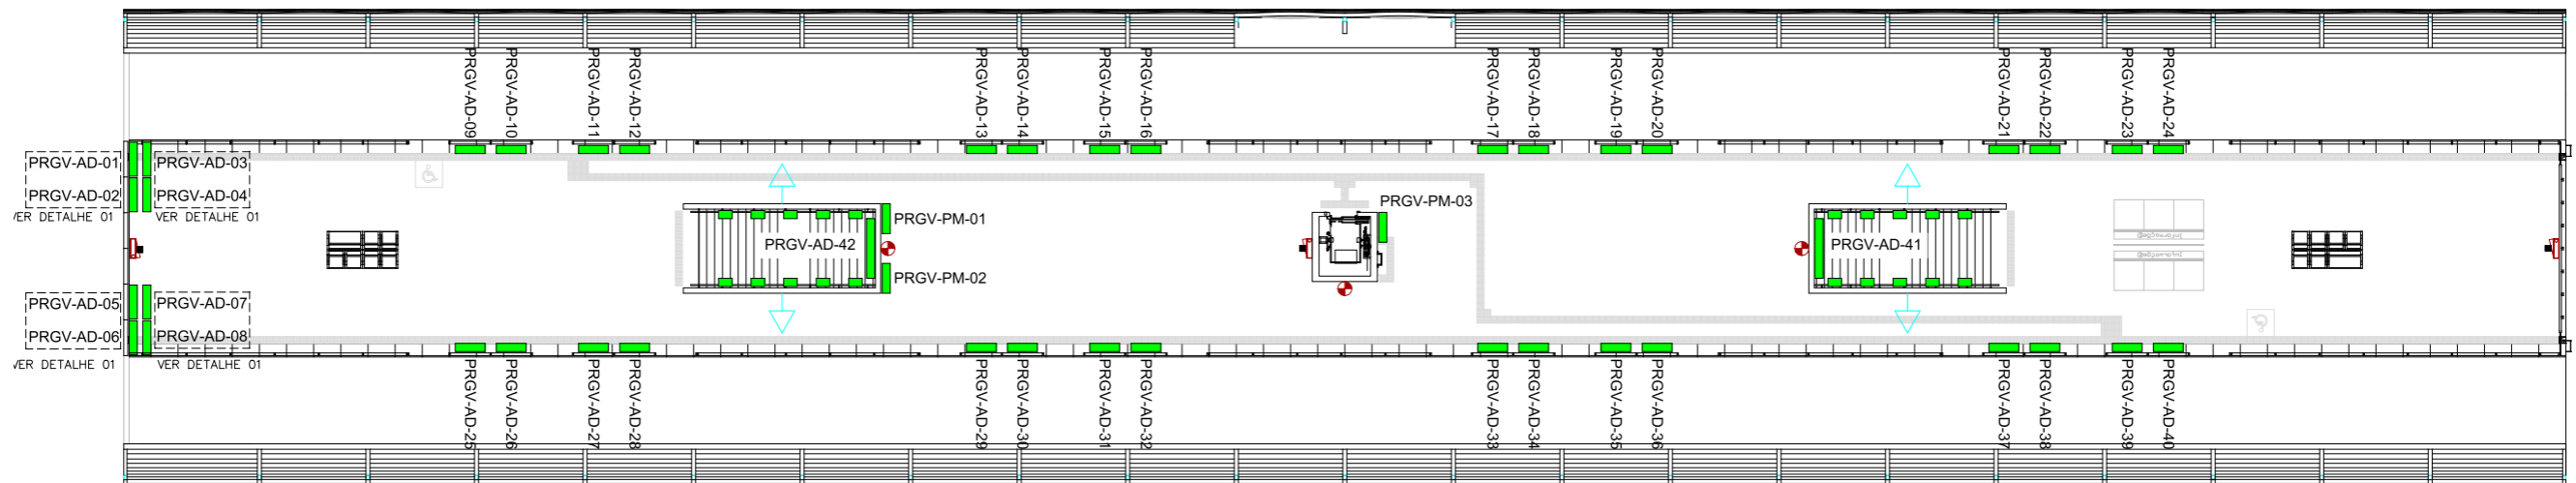

01 PLANTA BAIXA / ACESSO
ESC.: 1/25

02 DETALHE 01
ESC.: 1/10

03 PLANTA BAIXA / PLATAFORMA
ESC.: 1/25

LEGENDA

- Placas / Adesivos
- Quiosques
- Máquinas
- Pontos Elétricos
- Extintores

Painel	Legenda	Dimensões Mídia	Dimensões Moldura
Mega	PM	100 x 150 cm	105 x 155 cm
Escada	PE	40 x 60 cm	45 x 65 cm

	O.S.	COMPANHIA CEARENSE DE TRANSPORTES METROPOLITANOS		Metrô de Fortaleza
Desenho	Coord. Técnico	Linha	SUL	
Projeto	Aprovação	Sub-Trecho	ESTAÇÃO_PARANGABA_	
Verificação		Objeto	MÍDIA_ESTAÇÃO_PARANGABA_VLT	
Resp. Téc.			PLANTA_DE_LOCAÇÃO_DE_MÍDIAS	
Apov.		Escala	1: 25	Código
				Prancha 01/01