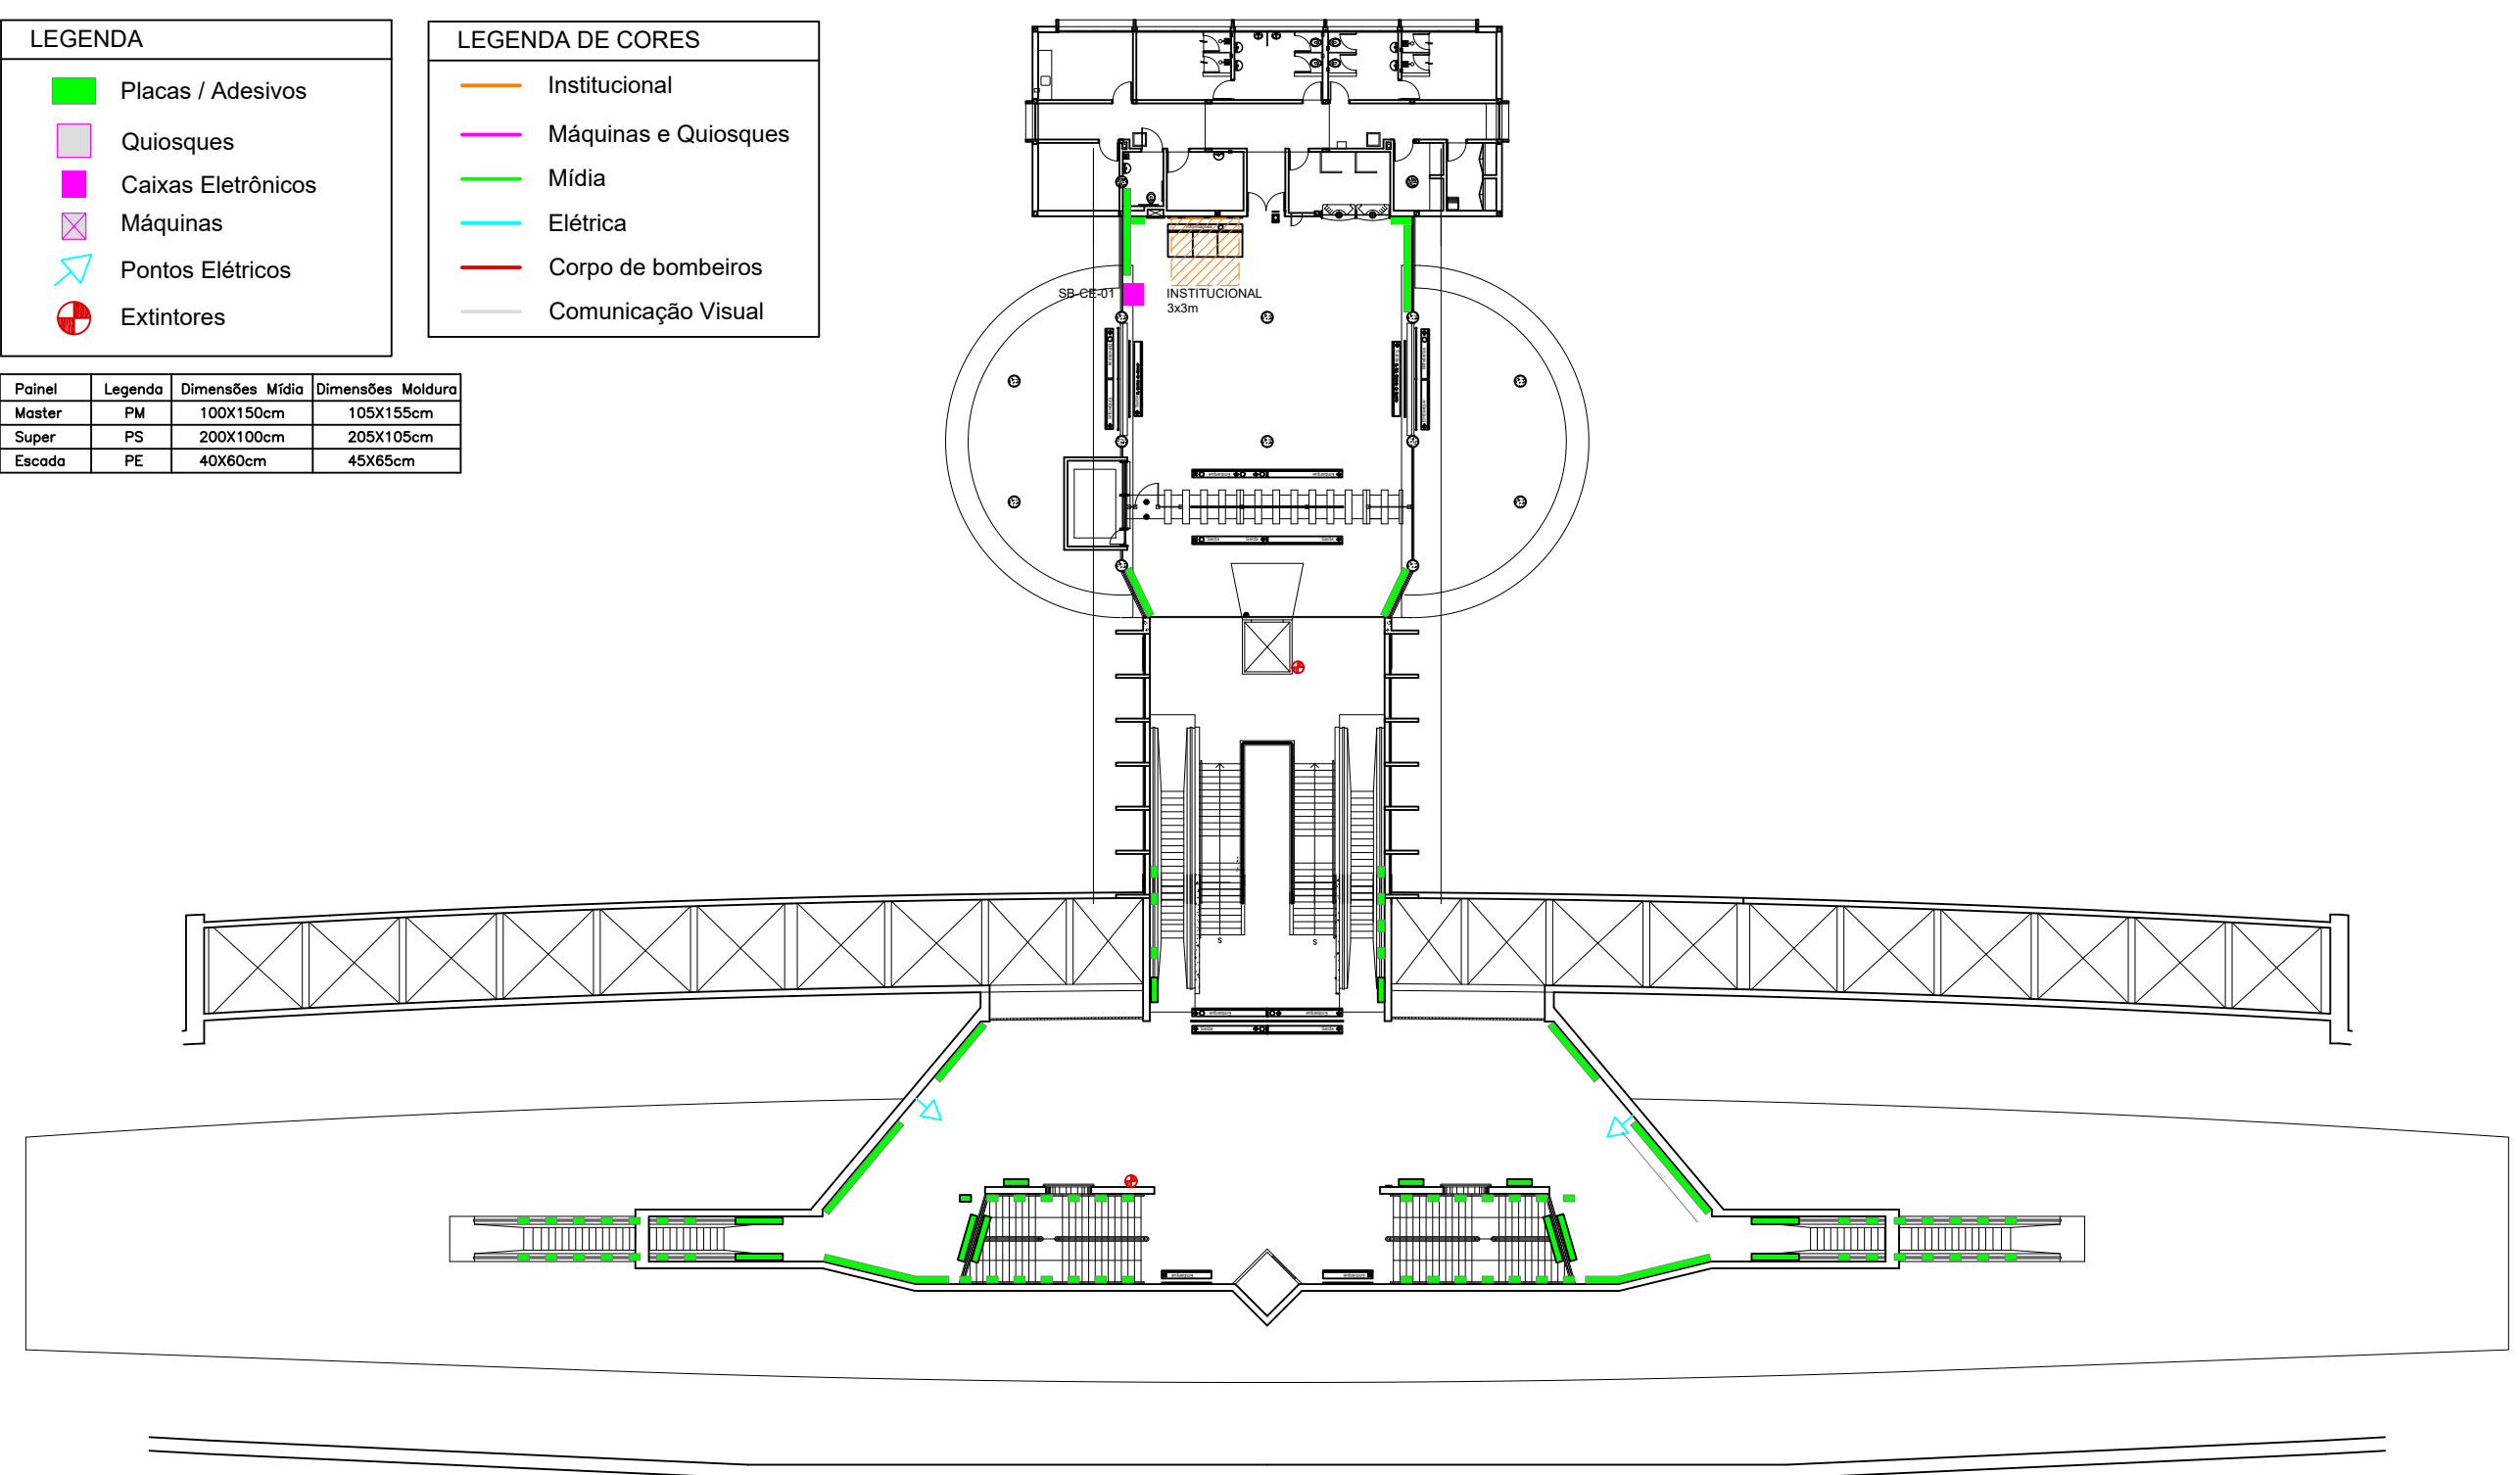

**LEGENDA**

	Placas / Adesivos
	Quiosques
	Caixas Eletrônicos
	Máquinas
	Pontos Elétricos
	Extintores

**LEGENDA DE CORES**

	Institucional
	Máquinas e Quiosques
	Mídia
	Elétrica
	Corpo de bombeiros
	Comunicação Visual

Painel	Legenda	Dimensões Mídia	Dimensões Moldura
Master	PM	100X150cm	105X155cm
Super	PS	200X100cm	205X105cm
Escada	PE	40X60cm	45X65cm

01 PLANTA BAIXA / MEZANINO  
ESC.: 1/30

O.S.		COMPANHIA CEARENSE DE TRANSPORTES METROPOLITANOS		<b>Metrô de Fortaleza</b>
Desenho	DESENVOLVIDO_POR_GEREA-DDE	Coord. Técnico	Linha SUL	Trecho
Projeto		Aprovação	Sub-Trecho	ESTAÇÃO_SÃO_BENEDITO
Verificação			Objeto	MÍDIA_ESTAÇÃO_SÃO_BENEDITO
Resp. Téc.			PLANTA_DE_LOCAÇÃO_DE_MÍDIAS	
Aprov.			Escala	Código
			1:30	
				Prancha
				01/02