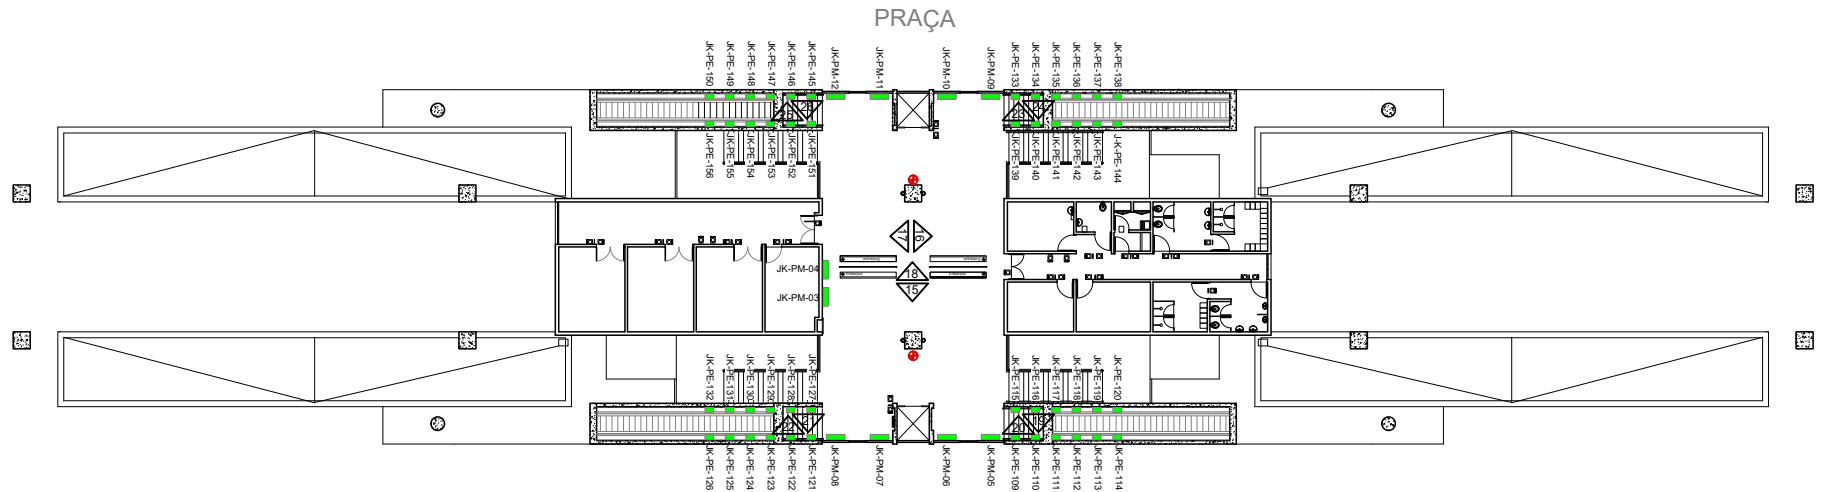

MARACANAU CENTRO

01 PLANTA BAIXA / MEZANINO
ESC.: 1/30

LEGENDA

-  Placas / Adesivos
-  Quiosques
-  Máquinas
-  Pontos Elétricos
-  Extintores

Painel	Legenda	Dimensões Mídia	Dimensões Moldura
Mega	PM	100X150cm	105X155cm
Escada	PE	40X60cm	45X65cm
Gradil	PG	200X80cm	205X85cm

LEGENDA DE CORES

-  Institucional
-  Máquinas e Quiosques
-  Mídia
-  Elétrica
-  Corpo de bombeiros
-  Comunicação Visual

O.B.S.
- VERIFICAR MEDIDAS NO LOCAL

COMPANHIA CEARENSE DE TRANSPORTES METROPOLITANOS

Metrô de Fortaleza

Linha SUL Trecho
Sub-Trecho ESTAÇÃO_JUSCELINO_KUBITSCHEK U.C.

Objeto MÍDIA_ESTAÇÃO_JUSCELINO_KUBITSCHEK
PLANTA_DE_LOCAÇÃO_DE_MÍDIAS

Escala 1:30 Código Prancha 02/03

Desenho DESENVOLVIDO_POR_GEREA-DDE
Projeto
Verificação
Resp. Téc.
Aprov.