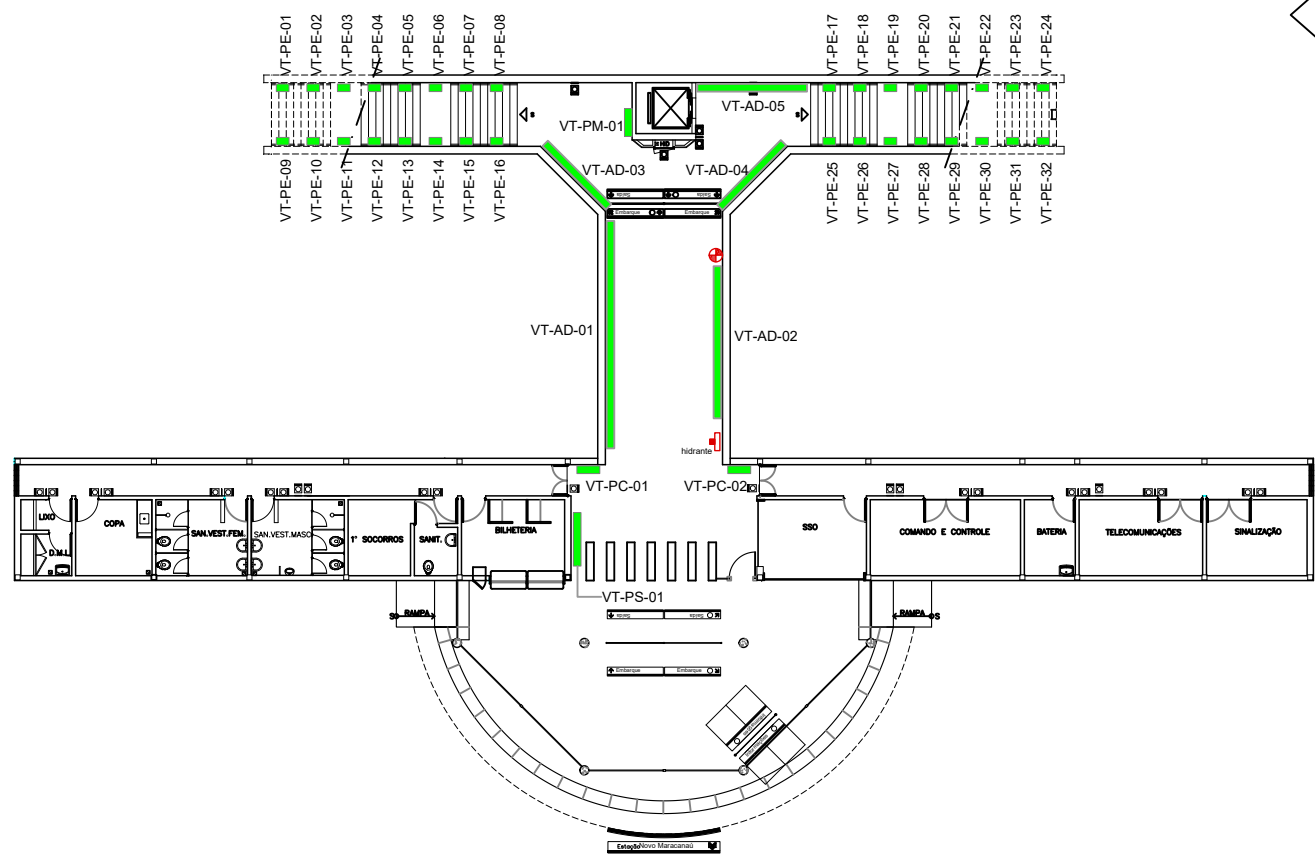

← MARACANAU CENTRO →

01 PLANTA BAIXA / TÉRREO
ESC.: 1/20

LEGENDA

- Placas / Adesivos
- Máquinas
- Pontos Elétricos
- Extintores

Painel	Legenda	Dimensões Mídia	Dimensões Moldura
Mega	PM	100X150cm	105X155cm
Super	PS	200X100cm	205X105cm
Escada	PE	40X60cm	45X65cm

LEGENDA DE CORES

- Máquinas
- Mídia
- Elétrica
- Corpo de bombeiros
- Comunicação Visual

O.B.S.
- VERIFICAR MEDIDAS NO LOCAL

COMPANHIA CEARENSE DE TRANSPORTES METROPOLITANOS

Metrô de Fortaleza

Desenho	DESENVOLVIDO_POR_GEREA-DDE
Projeto	
Verificação	
Resp. Téc.	
Aprov.	

Aprovação

Linha	SUL	Trecho	
Sub-Trecho	ESTAÇÃO_VIRGILIO_TÁVORA	U.C.	
Objeto	MÍDIA_ESTAÇÃO_VIRGILIO_TÁVORA		
	PLANTA_DE_LOCAÇÃO_DE_MÍDIAS		
Escola	1:30	Código	
			Prancha 01/02