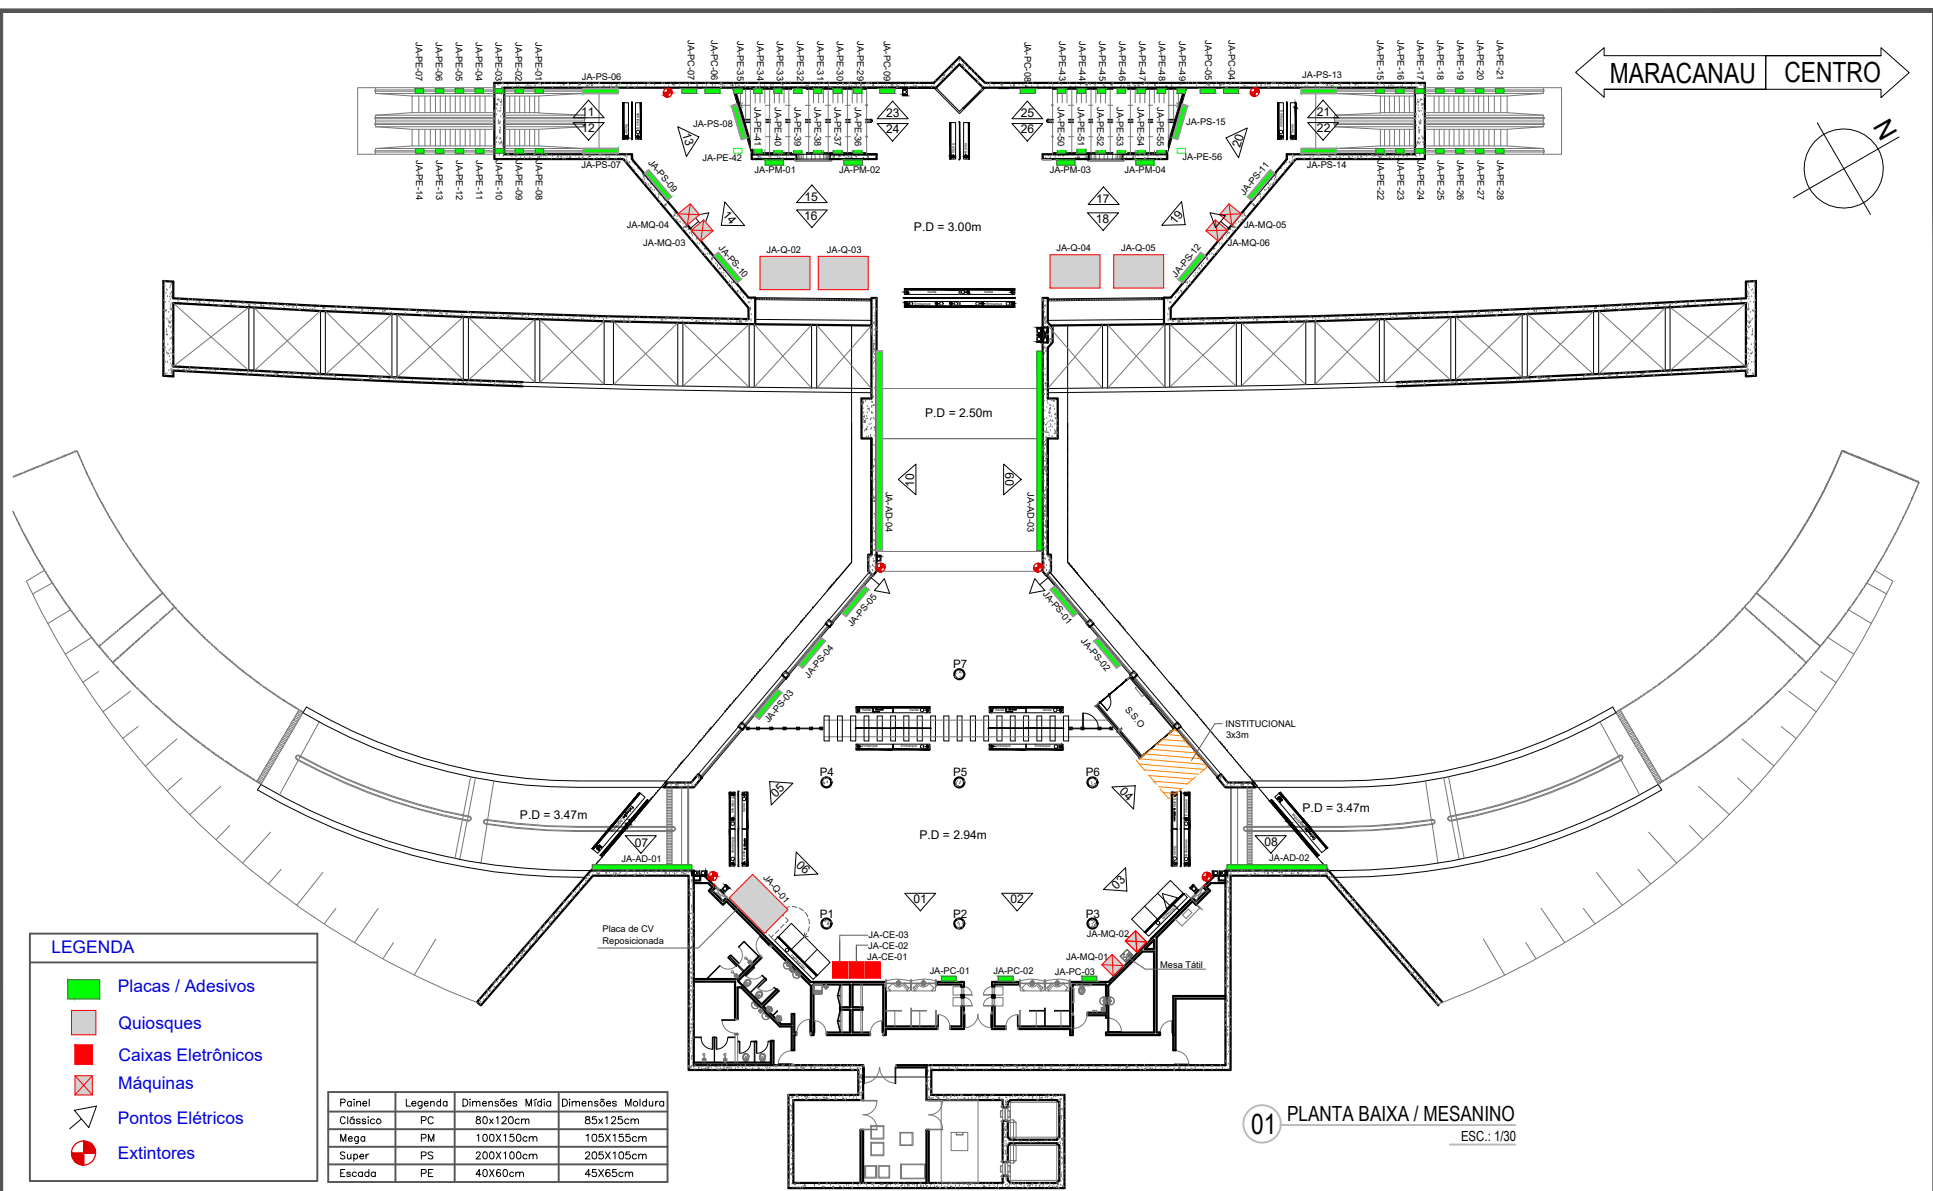

MARACANAU CENTRO

LEGENDA

- Placas / Adesivos
- Quiosques
- Caixas Eletrônicas
- ⊠ Máquinas
- ⚡ Pontos Elétricos
- ⊕ Extintores

Painel	Legenda	Dimensões Média	Dimensões Moldura
Ciêssico	PC	80x120cm	85x125cm
Mega	PM	100x150cm	105x155cm
Super	PS	200x100cm	205x105cm
Escada	PE	40x60cm	45x65cm

01 PLANTA BAIXA / MESANINO
ESC.: 1/30

O.B.S.
- VERIFICAR MEDIDAS NO LOCAL

Aprovação

COMPANHIA CEARENSE DE TRANSPORTES METROPOLITANOS

Desenho: DESENVOLVIDO_POR_GEREA-DDE

Projeto

Verificação

Resp. Téc.

Aprov.

Linha	SUL	Trecho	
Sub-Trecho	ESTAÇÃO JOSÉ DE ALENCAR	U.C.	
Objeto	MÍDIA ESTAÇÃO JOSÉ DE ALENCAR		
	PLANTA DE LOCAÇÃO DE MÍDIAS		
Escala	1:30	Código	
			Prancha 01/02