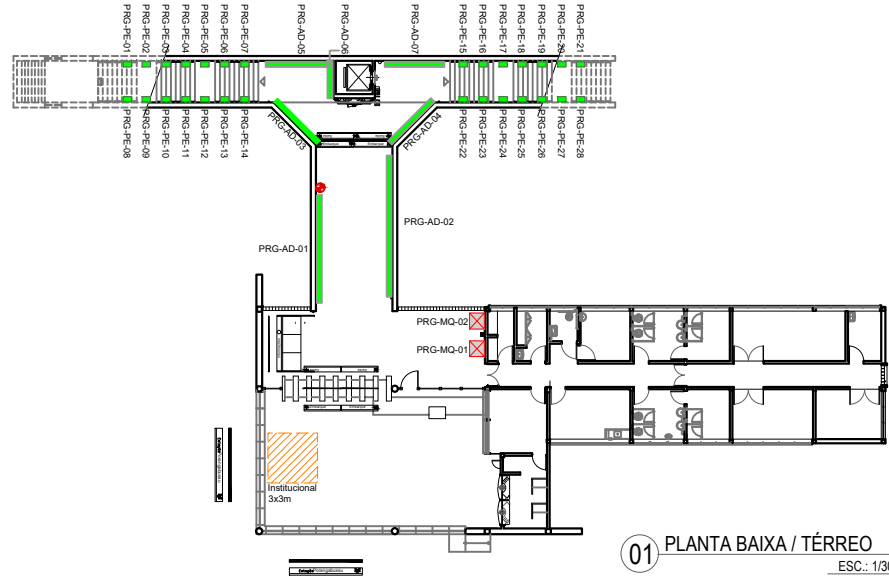

MARACANAU CENTRO

01 PLANTA BAIXA / TÉRREO
ESC.: 1/30

CENTRO

02 PLANTA BAIXA / PLATAFORMA
ESC.: 1/30

MARACANAU

LEGENDA

- Placas / Adesivos
- Máquinas
- Pontos Elétricos
- Extintores

Painel	Legenda	Dimensões Mídia	Dimensões Moldura
Clássico	PC	80x120cm	85x125cm
Mega	PM	100x150cm	105x155cm
Escada	PE	40x60cm	45x65cm

LEGENDA DE CORES

- Institucional
- Máquinas e Quiosques
- Mídia
- Eletétrica
- Corpo de bombeiros
- Comunicação Visual

	O.B.S. - VERIFICAR MEDIDAS NO LOCAL	COMPANHIA CEARENSE DE TRANSPORTES METROPOLITANOS
		Metró de Fortaleza
Desenho DESENVOLVIDO_POR_GEREA-DDE		Linha SUL Trecho
Projeto		Sub-Trecho ESTAÇÃO_PORANGABUSSU U.C.
Verificação		Objeto MÍDIA_ESTAÇÃO_PORANGABUSSU
Resp. Téc.		PLANTA_DE_LOCAÇÃO_DE_MÍDIAS
Aprov.	Aprovação	Escala 1:30 Código Prancha 01/06