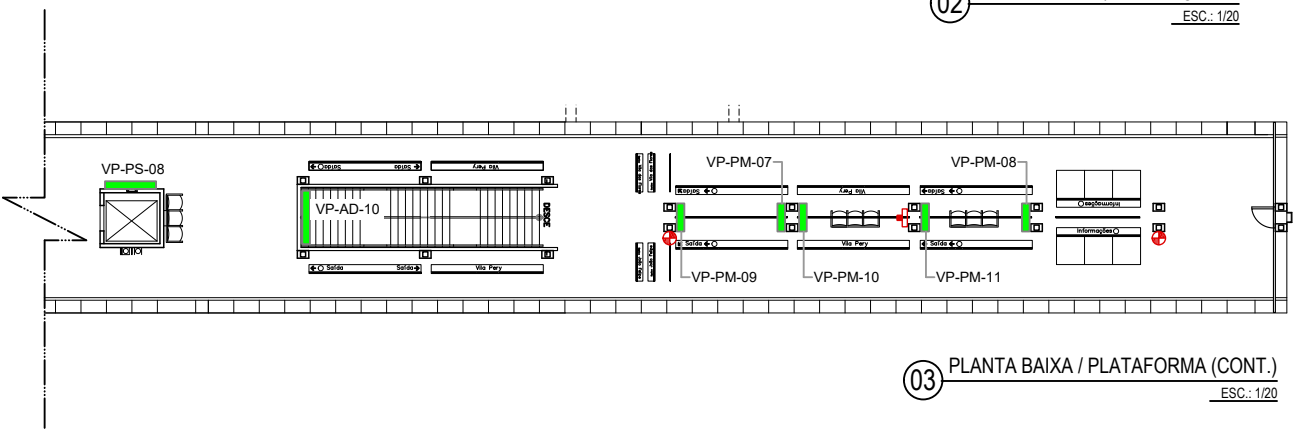

02 PLANTA BAIXA / PLATAFORMA
ESC.: 1/20

03 PLANTA BAIXA / PLATAFORMA (CONT.)
ESC.: 1/20

LEGENDA

- Placas / Adesivos
- Quiosques
- Caixas Eletrônicas
- X Máquinas
- ⚡ Pontos Elétricos
- ⦿ Extintores

Painel	Legenda	Dimensões Média	Dimensões Moldura
Mega	PM	100X150cm	105X155cm
Super	PS	200X100cm	205X105cm
Escada	PE	40X60cm	45X65cm

LEGENDA DE CORES

- Máquinas
- Mídia
- Elétrica
- Corpo de bombeiros
- Comunicação Visual

O.B.S.
- VERIFICAR MEDIDAS NO LOCAL

Aprovação

COMPANHIA CEARENSE DE TRANSPORTES METROPOLITANOS

Metrô de Fortaleza

Linha	SUL	Trecho	
Sub-Trecho	ESTAÇÃO_VILA_PERY	U.C.	
Objeto	MÍDIA_ESTAÇÃO_VILA_PERY		
	PLANTA_DE_LOCAÇÃO_DE_MÍDIAS		
Escala	1:30	Código	
Prancha			01/02