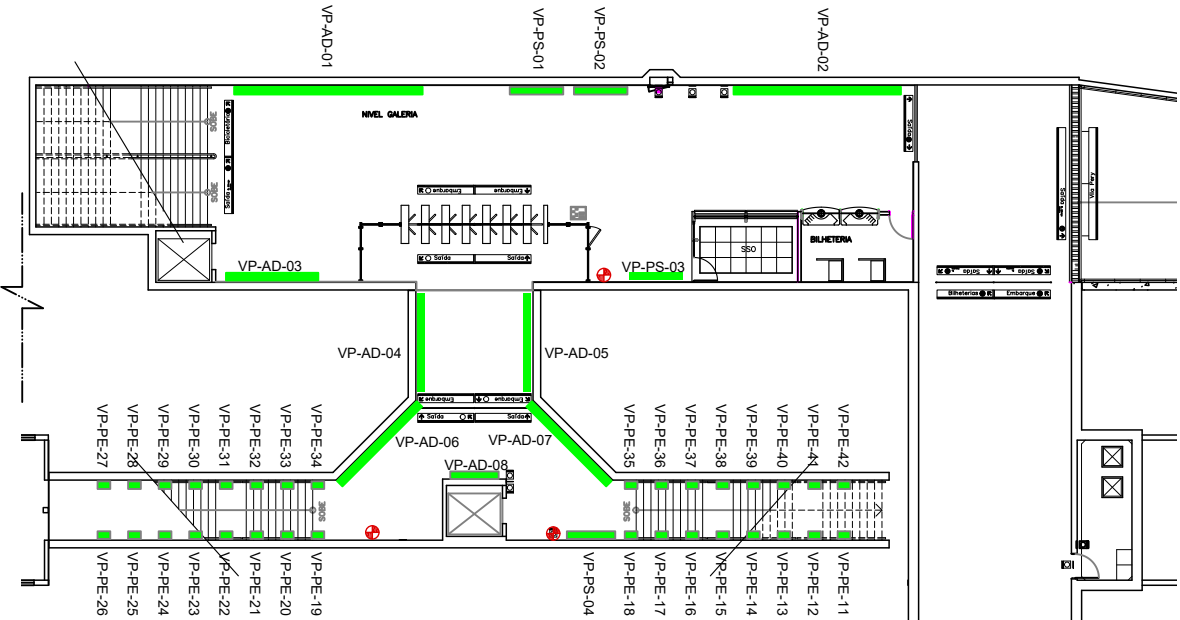

01 PLANTA BAIXA / TÉRREO
ESC.: 1/20

01 PLANTA BAIXA / GALERIA
ESC.: 1/20

LEGENDA

- Placas / Adesivos
- Quiosques
- Caixas Eletrônicas
- Máquinas
- Pontos Elétricos
- Extintores

LEGENDA DE CORES

- Máquinas
- Mídia
- Elétrica
- Corpo de bombeiros
- Comunicação Visual

Panel	Legenda	Dimensões Mídia	Dimensões Moldura
Mega	PM	100X150cm	105X155cm
Super	PS	200X100cm	205X105cm
Escada	PE	40X60cm	45X65cm

O.B.S.

- VERIFICAR MEDIDAS NO LOCAL

COMPANHIA CEARENSE DE TRANSPORTES METROPOLITANOS

Metrô de Fortaleza

Linha SUL Trecho
Sub-Trecho ESTAÇÃO_VILA_PERY U.C.

Objeto MÍDIA_ESTAÇÃO_VILA_PERY
PLANTA_DE_LOCAÇÃO_DE_MÍDIAS

Escala 1:30 Código

Desenho DESENVOLVIDO_POR_GEREA-DDE
Projeto
Verificação
Resp. Téc.
Aprov.