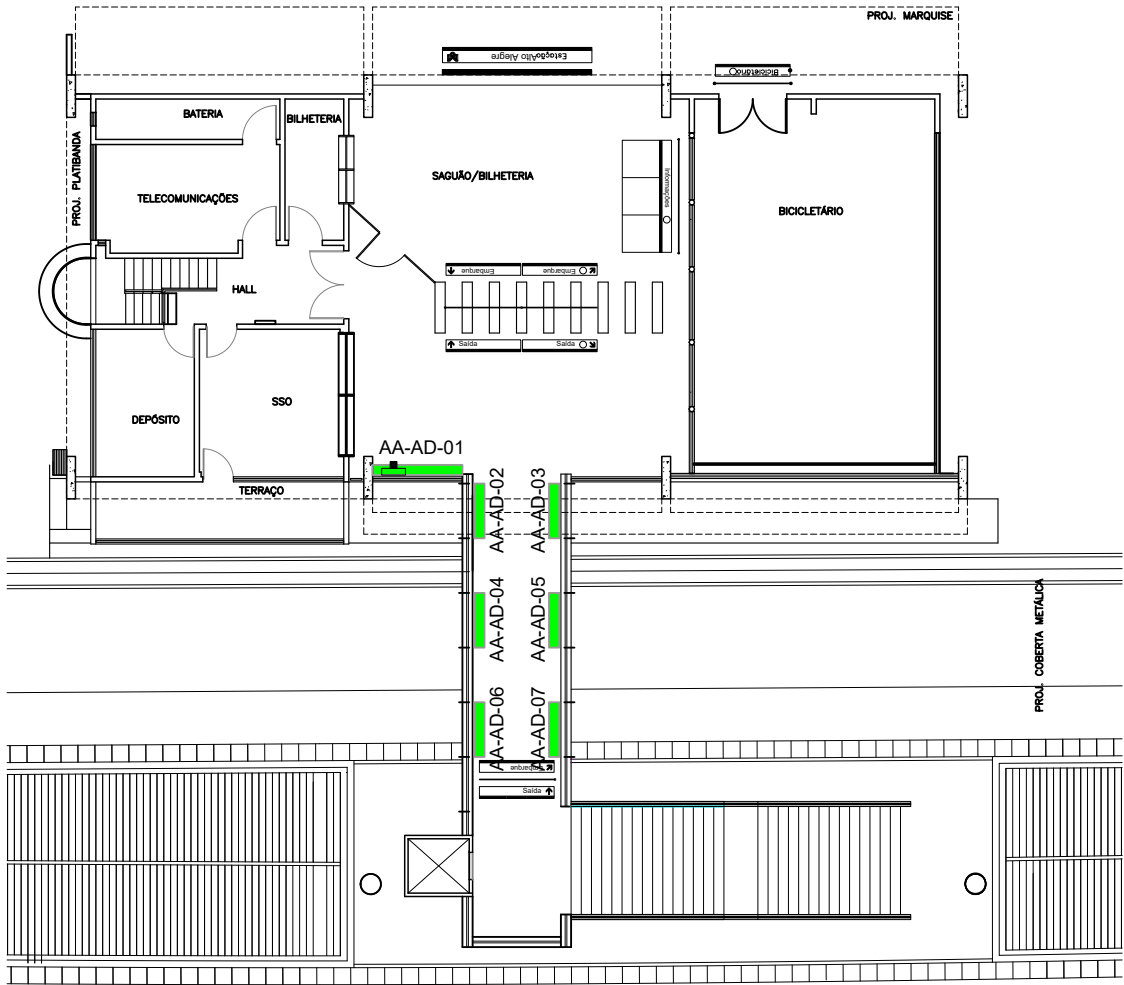

MARACANAU | CENTRO

**LEGENDA**

	Placas / Adesivos
	Máquinas
	Pontos Elétricos
	Extintores

**LEGENDA DE CORES**

	Mídia
	Elétrica
	Corpo de bombeiros
	Comunicação Visual

Painel	Legenda	Dimensões Mídia	Dimensões Moldura
Mega	PM	100X150cm	105X155cm

01 PLANTA BAIXA / MEZANINO  
ESC.: 1/15

O.B.S.  
- VERIFICAR MEDIDAS NO LOCAL

Aprovação

**COMPANHIA CEARENSE DE TRANSPORTES METROPOLITANOS**

**Metrô de Fortaleza**

Linha	SUL	Trecho	
Sub-Trecho	ESTAÇÃO ALTO ALEGRE	U.C.	
Objeto	PLANTA DE LOCAÇÃO DE MÍDIAS		
Escala	1:15	Código	
Prancha			01/02