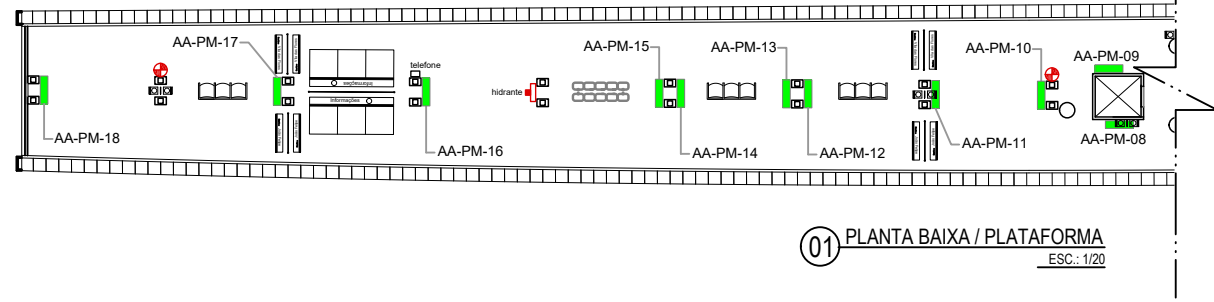

MARACANAU CENTRO

LEGENDA

	Placas / Adesivos
	Máquinas
	Pontos Elétricos
	Extintores

LEGENDA DE CORES

	Mídia
	Elétrica
	Corpo de bombeiros
	Comunicação Visual

Painel	Legenda	Dimensões Mídia	Dimensões Moldura
Mega	PM	100X150cm	105X155cm

O.B.S.
- VERIFICAR MEDIDAS NO LOCAL

Aprovação

COMPANHIA CEARENSE DE TRANSPORTES METROPOLITANOS

Metrô de Fortaleza

Linha	SUL	Trecho	
Sub-Trecho	ESTAÇÃO ALTO ALEGRE	U.C.	
Objeto	MÍDIA ESTAÇÃO ALTO ALEGRE		
PLANTA DE LOCAÇÃO DE MÍDIAS			
Escala	1:30	Código	
			Prancha 02/02