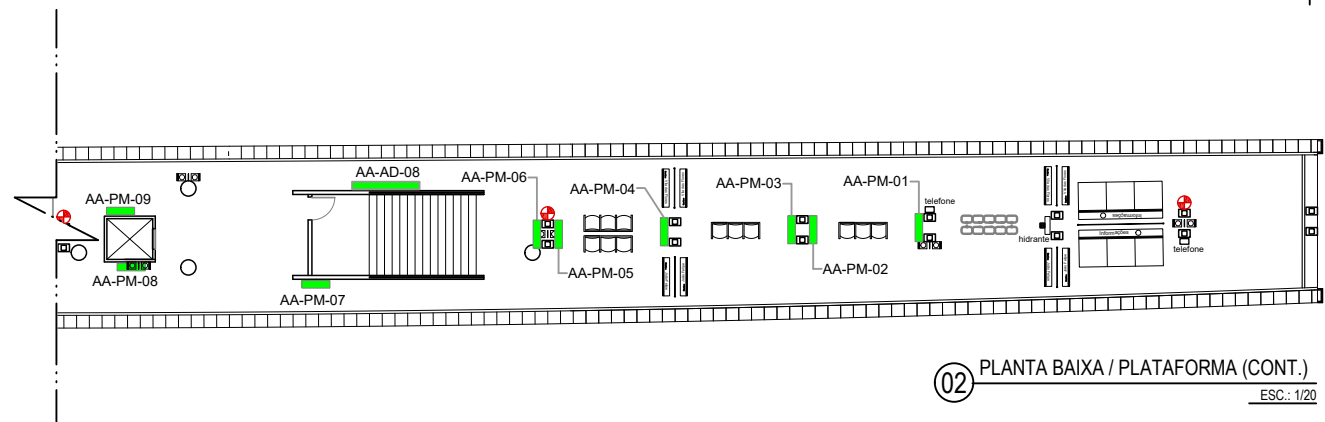

MARACANAU CENTRO

LEGENDA

	Placas / Adesivos
	Máquinas
	Pontos Elétricos
	Extintores

LEGENDA DE CORES

	Mídia
	Elétrica
	Corpo de bombeiros
	Comunicação Visual

Painel	Legenda	Dimensões Mídia	Dimensões Moldura
Mega	PM	100X150cm	105X155cm

O.B.S.
- VERIFICAR MEDIDAS NO LOCAL

Aprovação

COMPANHIA CEARENSE DE TRANSPORTES METROPOLITANOS

Metrô de Fortaleza

Linha	SUL	Trecho	
Sub-Trecho	ESTAÇÃO ALTO ALEGRE	U.C.	
Objeto	MÍDIA ESTAÇÃO ALTO ALEGRE		
PLANTA DE LOCAÇÃO DE MÍDIAS			
Escala	1:30	Código	
			Prancha 02/02