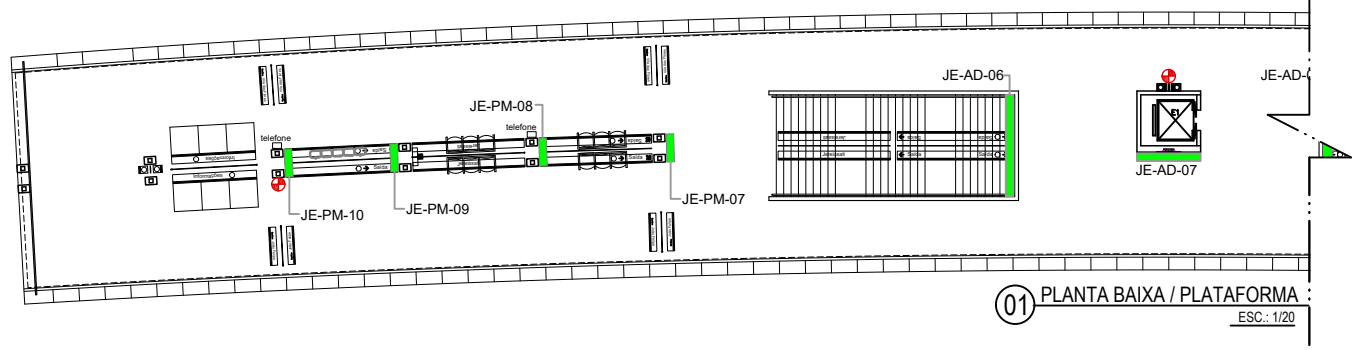

MARACANAU CENTRO

01 PLANTA BAIXA / PLATAFORMA
ESC.: 1/20

02 PLANTA BAIXA / PLATAFORMA (CONT.)
ESC.: 1/20

LEGENDA

- Placas / Adesivos
- Caixas Eletrônicas
- X Máquinas
- + Pontos Elétricos
- + Extintores

Painel	Legenda	Dimensões Mídia	Dimensões Moldura
Mega	PM	100X150cm	105X155cm
Escada	PE	40X60cm	45X65cm

LEGENDA DE CORES

- Mídia
- Elétrica
- Corpo de bombeiros
- Comunicação Visual

		<p>O.B.S.</p> <p>- VERIFICAR MEDIDAS NO LOCAL</p>	<p>COMPANHIA CEARENSE DE TRANSPORTES METROPOLITANOS</p> <p>Metrô de Fortaleza</p>	
<p>Desenho: DESENVOLVIDO_POR_GEREA-DDE</p> <p>Projeto:</p> <p>Verificação:</p> <p>Resp. Téc.:</p> <p>Aprov.:</p>		<p>Aprovação:</p>	<p>Linha: SUL Trecho:</p> <p>Sub-Trecho: ESTAÇÃO_JEREISSATI U.C.:</p> <p>Objeto: MÍDIA_ESTAÇÃO_JEREISSATI</p> <p style="text-align: center;">PLANTA_DE_LOCAÇÃO_DE_MÍDIAS</p> <p>Escala: 1:30 Código:</p>	
			<p>Prancha 02/02</p>	