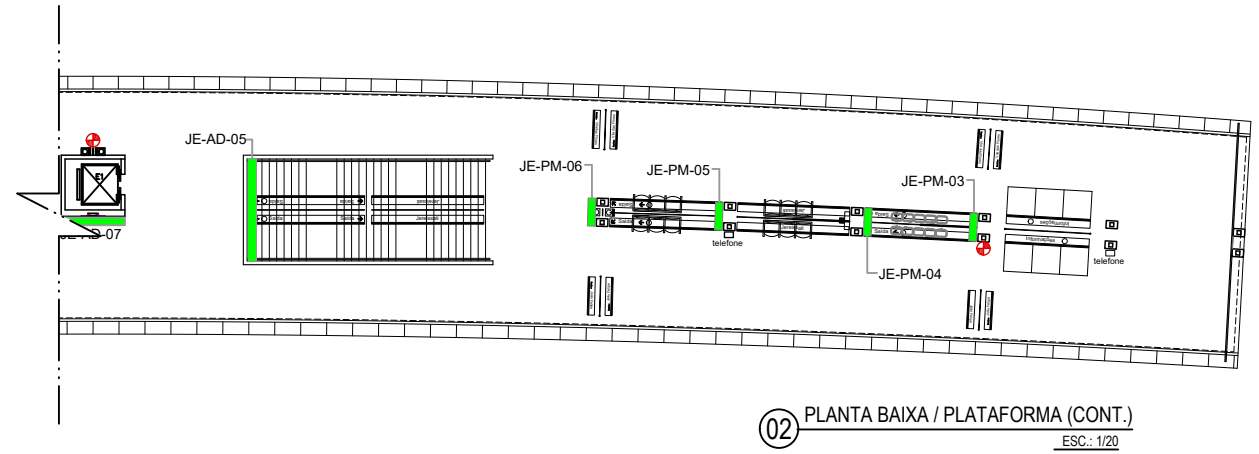

MARACANAU CENTRO

01 PLANTA BAIXA / PLATAFORMA
ESC.: 1/20

02 PLANTA BAIXA / PLATAFORMA (CONT.)
ESC.: 1/20

LEGENDA

- Placas / Adesivos
- Caixas Eletrônicas
- X Máquinas
- + Pontos Elétricos
- + Extintores

Painel	Legenda	Dimensões Mídia	Dimensões Moldura
Mega	PM	100X150cm	105X155cm
Escada	PE	40X60cm	45X65cm

LEGENDA DE CORES

- Mídia
- Elétrica
- Corpo de bombeiros
- Comunicação Visual

		<p>O.B.S.</p> <p>- VERIFICAR MEDIDAS NO LOCAL</p>	<p>COMPANHIA CEARENSE DE TRANSPORTES METROPOLITANOS</p> <p>Metrô de Fortaleza</p>	
<p>Desenho: DESENVOLVIDO_POR_GEREA-DDE</p> <p>Projeto:</p> <p>Verificação:</p> <p>Resp. Téc.:</p> <p>Aprov.:</p>		<p>Aprovação:</p>	<p>Linha: SUL Trecho:</p> <p>Sub-Trecho: ESTAÇÃO_JEREISSATI U.C.:</p> <p>Objeto: MÍDIA_ESTAÇÃO_JEREISSATI</p> <p style="text-align: center;">PLANTA_DE_LOCAÇÃO_DE_MÍDIAS</p> <p>Escala: 1:30 Código:</p>	
			<p>Prancha 02/02</p>	