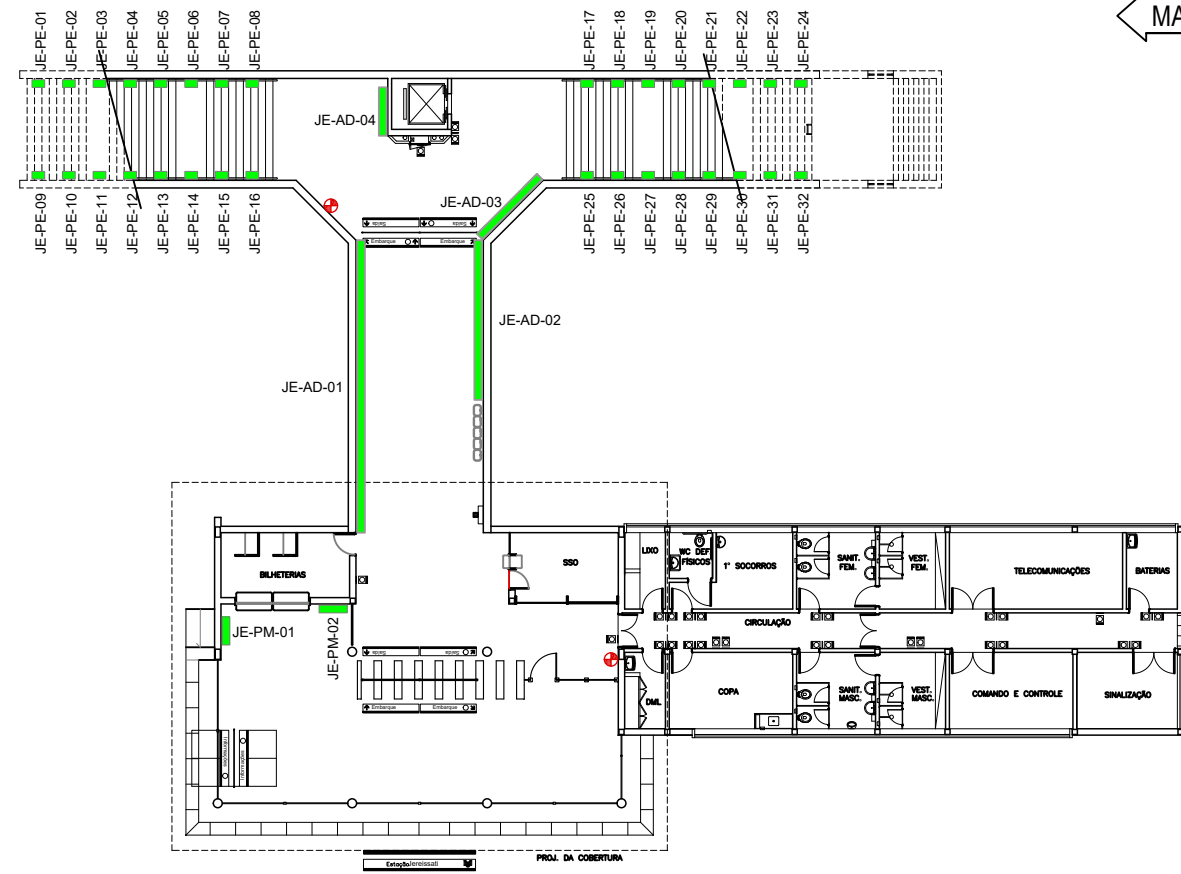

MARACANAU CENTRO

**LEGENDA**

- Placas / Adesivos
- Caixas Eletrônicas
- Máquinas
- Pontos Elétricos
- Extintores

Painel	Legenda	Dimensões Mídia	Dimensões Moldura
Mega	PM	100X150cm	105X155cm
Escada	PE	40X60cm	45X65cm

01 PLANTA BAIXA / MEZANINO  
ESC.: 1/20

**LEGENDA DE CORES**

- Mídia
- Elétrica
- Corpo de bombeiros
- Comunicação Visual

	<p>O.B.S.</p> <p>- VERIFICAR MEDIDAS NO LOCAL</p>	<p><b>COMPANHIA CEARENSE DE TRANSPORTES METROPOLITANOS</b></p> <p><b>Metrô de Fortaleza</b></p>
<p>Desenho: DESENVOLVIDO_POR_GEREA-DDE</p> <p>Projeto:</p> <p>Verificação:</p> <p>Resp. Téc.:</p> <p>Aprov.:</p>	<p>Linha: SUL</p> <p>Sub-Trecho: ESTAÇÃO_JEREISSATI</p> <p>Objeto: MÍDIA_ESTAÇÃO_JEREISSATI</p> <p>PLANTA_DE_LOCAÇÃO_DE_MÍDIAS</p> <p>Escala: 1:30</p> <p>Código:</p>	<p>Trecho: U.C.</p> <p>Prancha: 01/02</p>
		Aprovação: