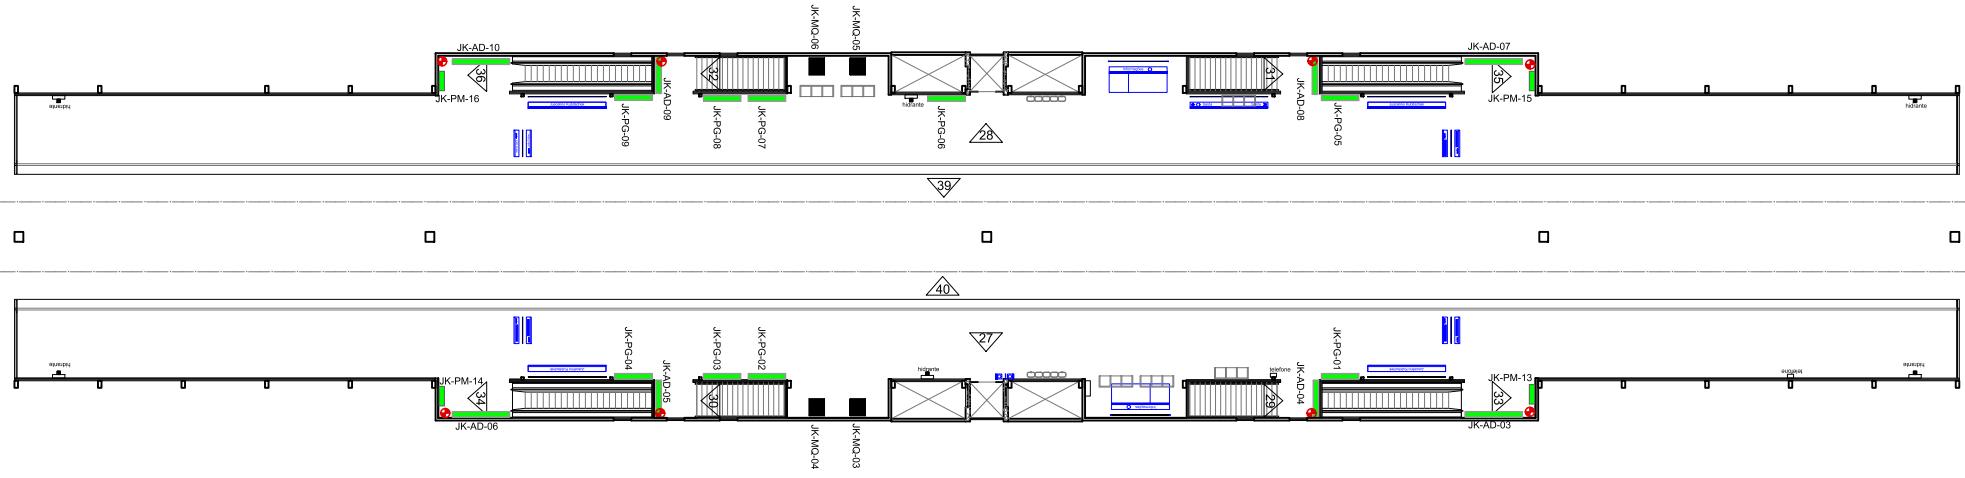

CENTRO MARACANAU

01 PLANTA BAIXA / PLATAFORMA
ESC.: 1/30

PRAÇA

LEGENDA

- Placas / Adesivos
- Quiosques
- Máquinas
- Pontos Elétricos
- Extintores

Panel	Legenda	Dimensões Mídia	Dimensões Moldura
Mega	PM	100X150cm	105X155cm
Escada	PE	40X60cm	45X65cm
Gradil	PG	200X80cm	205X85cm

LEGENDA DE CORES

- Institucional
- Máquinas e Quiosques
- Mídia
- Elétrica
- Corpo de bombeiros
- Comunicação Visual

O.B.S.
- VERIFICAR MEDIDAS NO LOCAL

COMPANHIA CEARENSE DE TRANSPORTES METROPOLITANOS

Linha	SUL	Trecho	
Sub-Trecho	ESTAÇÃO_JUSCELINO_KUBITSCHEK		U.C.
Objeto	MÍDIA_ESTAÇÃO_JUSCELINO_KUBITSCHEK PLANTA_DE_LOCAÇÃO_DE_MÍDIAS		
Escala	1:30	Código	
			Prancho 03/03