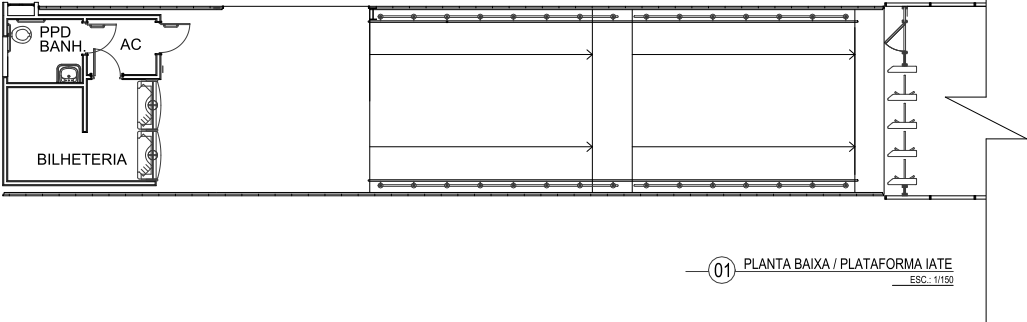

← IATE | PARANGABA →

01 PLANTA BAIXA / PLATAFORMA IATE
ESC.: 1/115

01 PLANTA BAIXA / PLATAFORMA IATE
ESC.: 1/200

| LEGENDA | |
|---|-------------------|
|  | Placas / Adesivos |
|  | Pontos Elétricos |
|  | Extintores |

| | | | | | |
|----------------------------|--|--|--|--|------------------|
| DESENVOLVIDO POR GEREA-DDE | | D.B.S. - VERIFICAR MEDIDAS NO LOCAL | | COMPANHIA CEARENSE DE TRANSPORTES METROPOLITANOS  | |
| Projeto | | Linha NORDESTE | | | |
| Verificação | | Sub-Trecho ESTAÇÃO IATE | | Objeto MÍDIA ESTAÇÃO IATE | |
| Aprov. | | Aprovação | | PLANTA DE LOCALIZAÇÃO DE MÍDIAS | |
| | | | | Escala Código | Prancha 01/01 |