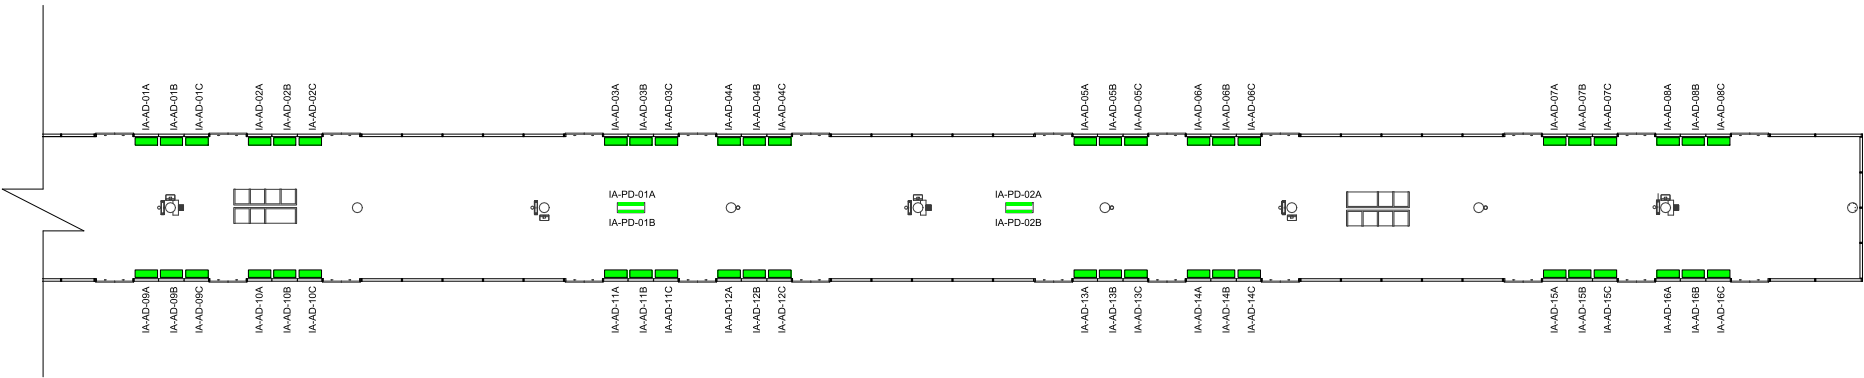

← IATE | PARANGABA →

01 PLANTA BAIXA / PLATAFORMA IATE
ESC.: 1/115

01 PLANTA BAIXA / PLATAFORMA IATE
ESC.: 1/200

| LEGENDA | |
|---|-------------------|
|  | Placas / Adesivos |
|  | Pontos Elétricos |
|  | Extintores |

| | | | | | |
|----------------------------|--|--|--|--|------------------|
| DESENVOLVIDO POR GEREA-DDE | | D.B.S. - VERIFICAR MEDIDAS NO LOCAL | | COMPANHIA CEARENSE DE TRANSPORTES METROPOLITANOS  | |
| Projeto | | Linha NORDESTE | | | |
| Verificação | | Sub-Trecho ESTAÇÃO IATE | | Objeto MÍDIA ESTAÇÃO IATE | |
| Aprov. | | Aprovação | | PLANTA DE LOCALIZAÇÃO DE MÍDIAS | |
| | | | | Escala Código | Prancha 01/01 |