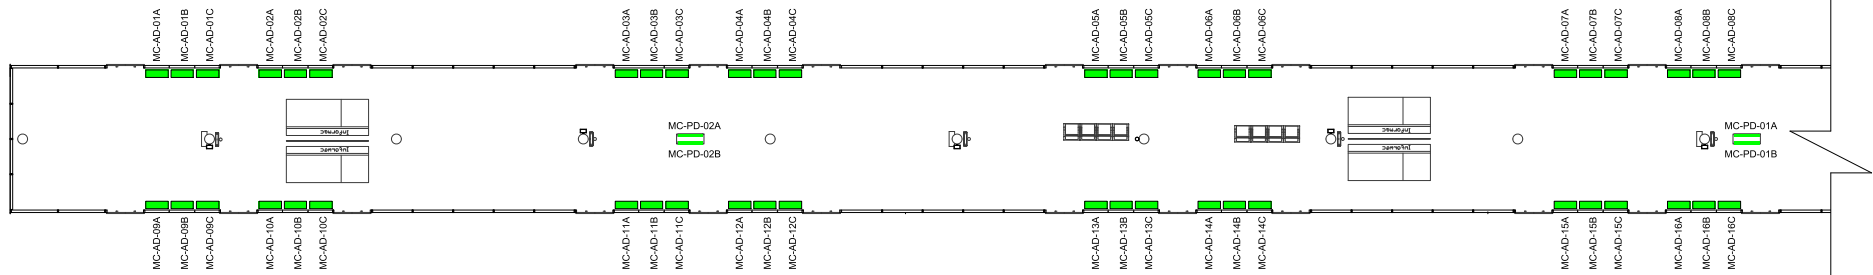

01 PLANTA BAIXA / PLATAFORMA MUCURIPE
ESC.: 1:150

01 PLANTA BAIXA / PLATAFORMA MUCURIPE
ESC.: 1:200

LEGENDA	
	Placas / Adesivos
	Pontos Elétricos
	Extintores

DESENVOLVIDO POR GEREA-DDE		D.B.S.		COMPANHIA CEARENSE DE TRANSPORTES METROPOLITANOS		Metrô de Fortaleza
Projeto		- VERIFICAR MEDIDAS NO LOCAL				
Verificação				Linha NORDESTE		
Aprov.		Aprovação		Sub-Trecho ESTAÇÃO MUCURIPE		
				Objeto MÍDIA ESTAÇÃO MUCURIPE		
				PLANTA DE LOCALIZAÇÃO DE MÍDIAS		
				Escala	Código	Prancha 01/01