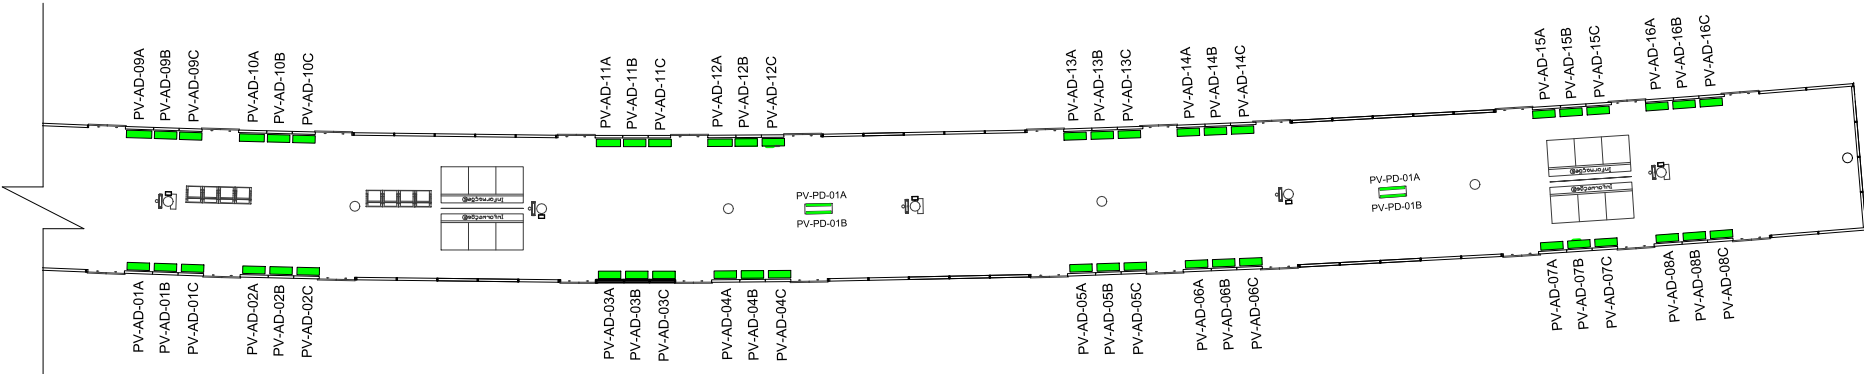

01 PLANTA BAIXA / PLATAFORMA PONTES VIEIRA
ESC.: 1/150

01 PLANTA BAIXA / PLATAFORMA PONTES VIEIRA
ESC.: 1/200

LEGENDA	
	Placas / Adesivos
	Pontos Elétricos
	Extintores

DESENVOLVIDO POR GEREA-DDE		D.B.S. - VERIFICAR MEDIDAS NO LOCAL		COMPANHIA CEARENSE DE TRANSPORTES METROPOLITANOS		Metrô de Fortaleza	
Projeto		Linha NORDESTE		Sub-Trecho		ESTAÇÃO PONTES VIEIRA	
Verificação		Objeto		MÉDIA ESTAÇÃO PONTES VIEIRA		PLANTA DE LOCALIZAÇÃO DE MÉDIAS	
Aprov.		Aprovação		Escala		Código	
						Prancha 01/01	