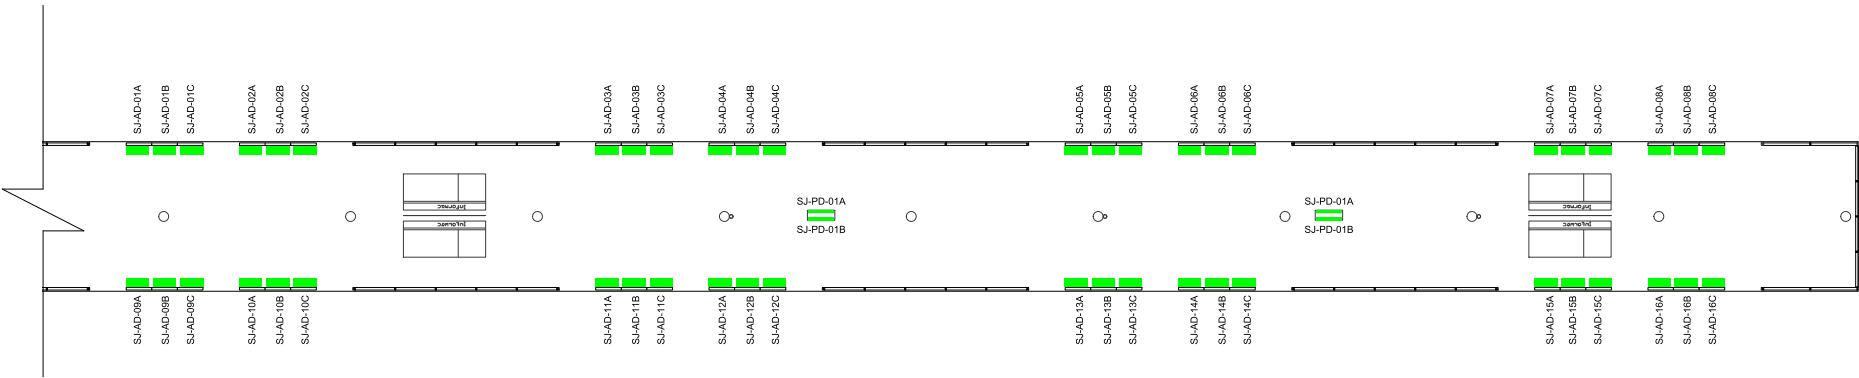

01 PLANTA BAIXA / PLATAFORMA SÃO JOÃO TAUAPE
ESC.: 1/150

01 PLANTA BAIXA / PLATAFORMA SÃO JOÃO TAUAPE
ESC.: 1/200

LEGENDA	
	Placas / Adesivos
	Pontos Elétricos
	Extintores

DESENVOLVIDO POR GEREA-DDE		D.B.S. - VERIFICAR MEDIDAS NO LOCAL		COMPANHIA CEARENSE DE TRANSPORTES METROPOLITANOS		
Projeto				Linha NORDESTE		
Verificação				Sub-Trecho ESTAÇÃO SÃO JOÃO TAUAPE		
Aprov.				Objeto MÍDIA ESTAÇÃO SÃO JOÃO TAUAPE		
				PLANTA DE LOCAÇÃO DE MÍDIAS		
		Aprovação		Escala	Código	Prancha 01/01