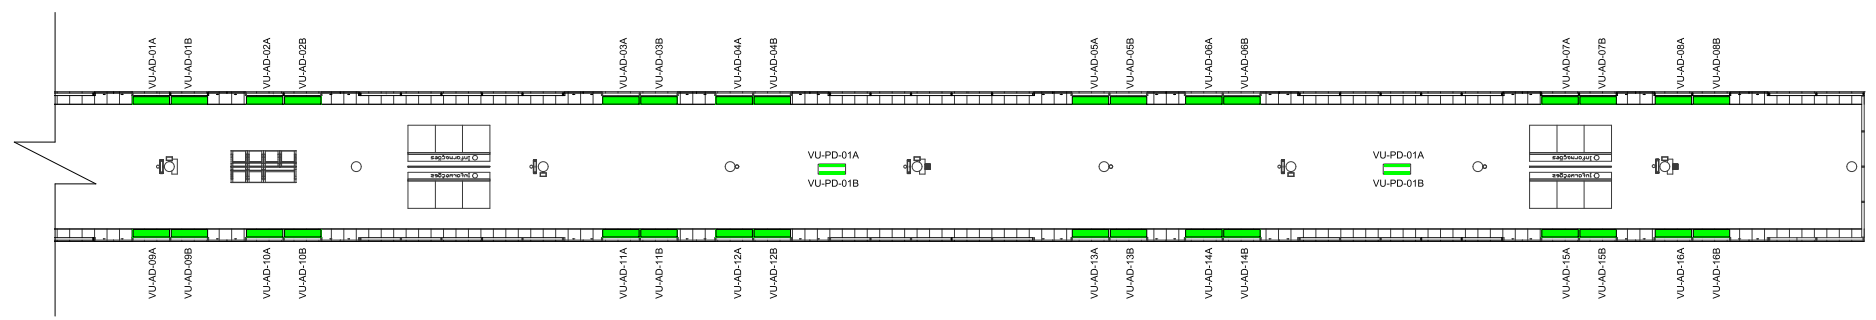

01 PLANTA BAIXA / PLATAFORMA VILA UNIÃO
ESC.: 1:150

01 PLANTA BAIXA / PLATAFORMA VILA UNIÃO
ESC.: 1:200

LEGENDA	
	Placas / Adesivos
	Pontos Elétricos
	Extintores

DESENVOLVIDO POR GEREA-DDE		D.B.S.	COMPANHIA CEARENSE DE TRANSPORTES METROPOLITANOS	Metrô de Fortaleza
		- VERIFICAR MEDIDAS NO LOCAL		
Projeto			LINHA NORDESTE	
Verificação			Sub-Trecho	ESTAÇÃO_VILA_UNIÃO
Aprov.			Objeto	MÍDIA_ESTAÇÃO_VILA_UNIÃO
				PLANTA_DE_LOCALIZAÇÃO_DE_MÍDIAS
		Aprovação	Escala	Código
				Prancha 01/01